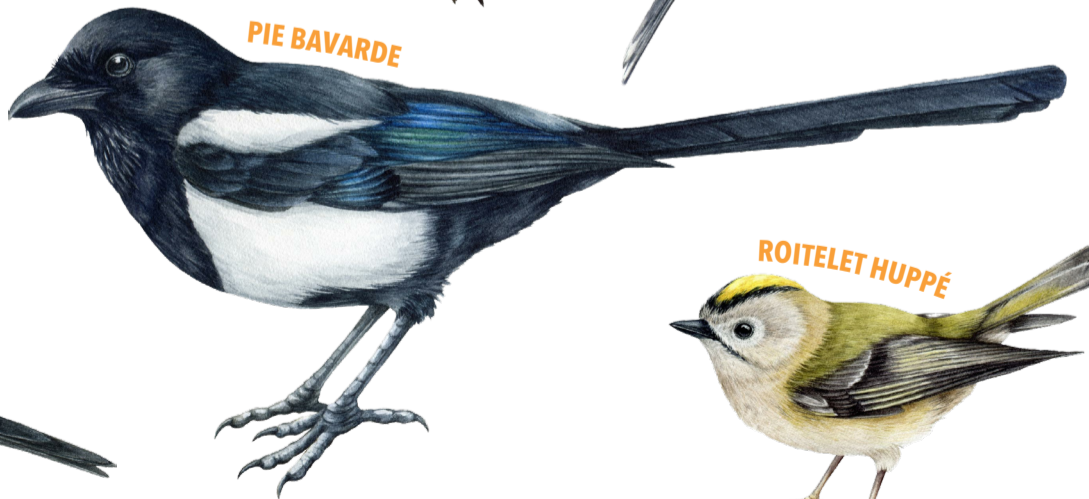

La **M**angeoire  
du **Q**uartier  
de l'école

MÉSANGE CHARBONNIÈRE

ORIOLE À LONGUE QUEUE

MÉSANGE BLEUE

TROGLODYTE MIGNON

MOINEAU DOMESTIQUE

ROUEGORGE FAMILIER

SITTELE TORCHEPOT

MÉSANGE NONNETTE

GRIVE MUSICIENNE

PINSON DES ARBRES

ÉTOURNEAU SANSONNET

PIC VERT

VERDIER D'EUROPE

PIGEON RAMIER

TOURTERELLE TURQUE

CHARDONNERET ÉLÉGANT

PIC ÉPEICHE

PIE BAVARDE

MERLE NOIR

ROITELET HUPPÉ

Une initiative du Centre régional d'initiation à l'environnement de Mouscron

La **M**angeoire  
du **Q**uartier  
lamangeoireduquartier.org