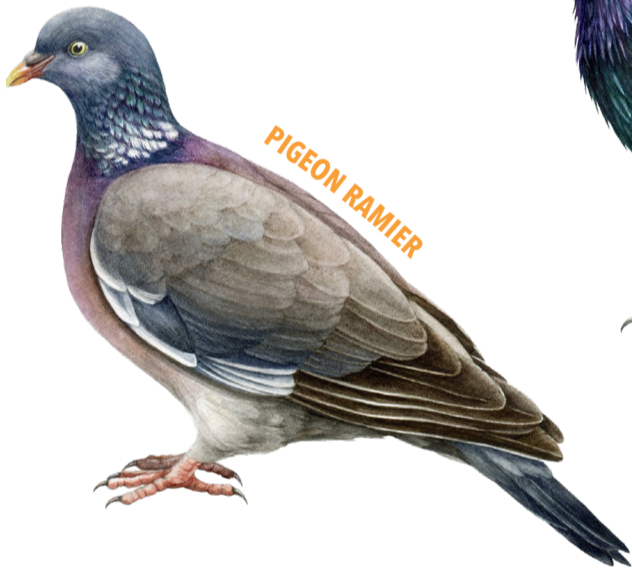

La **M**angeoire  
du **Q**uartier  
de l'école

MÉSANGE CHARBONNIÈRE

ORIOLE À LONGUE QUEUE

MÉSANGE BLEUE

TROGLODYTE MIGNON

MOINEAU DOMESTIQUE

ROUEGORGE FAMILIER

SITTELE TORCHEPOT

MÉSANGE NONNETTE

GRIVE MUSICIENNE

PINSON DES ARBRES

ÉTOURNEAU SANSONNET

PIC VERT

VERDIER D'EUROPE

PIGEON RAMIER

TOURTERELLE TURQUE

CHARDONNERET ÉLÉGANT

PIC ÉPEICHE

PIE BAVARDE

MERLE NOIR

ROITELET HUPPÉ

Une initiative du Centre régional d'initiation à l'environnement de Mouscron

La **M**angeoire  
du **Q**uartier  
lamangeoireduquartier.org