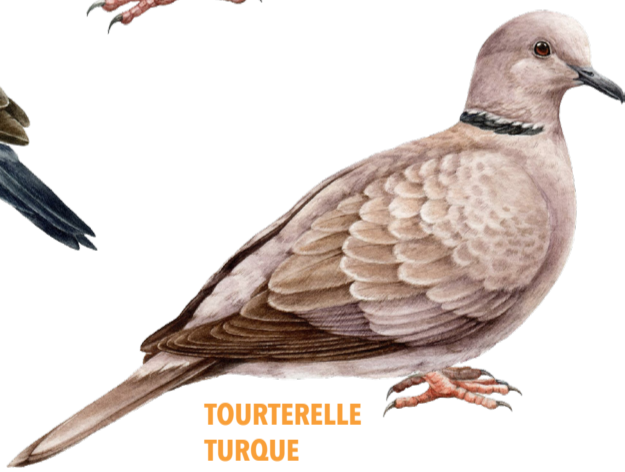

La **M**angeoire  
du **Q**uartier  
de l'école

MÉSANGE CHARBONNIÈRE

ORIOLE À LONGUE QUEUE

MÉSANGE BLEUE

TROGLODYTE MIGNON

MOINEAU DOMESTIQUE

ROUEGORGE FAMILIER

SITTELE TORCHEPOT

MÉSANGE NONNETTE

GRIVE MUSICIENNE

PINSON DES ARBRES

ÉTOURNEAU SANSONNET

PIC VERT

VERDIER D'EUROPE

PIGEON RAMIER

TOURTERELLE TURQUE

CHARDONNERET ÉLÉGANT

PIC ÉPEICHE

PIE BAVARDE

MERLE NOIR

ROITELET HUPPÉ

Une initiative du Centre régional d'initiation à l'environnement de Mouscron

La **M**angeoire  
du **Q**uartier  
lamangeoireduquartier.org